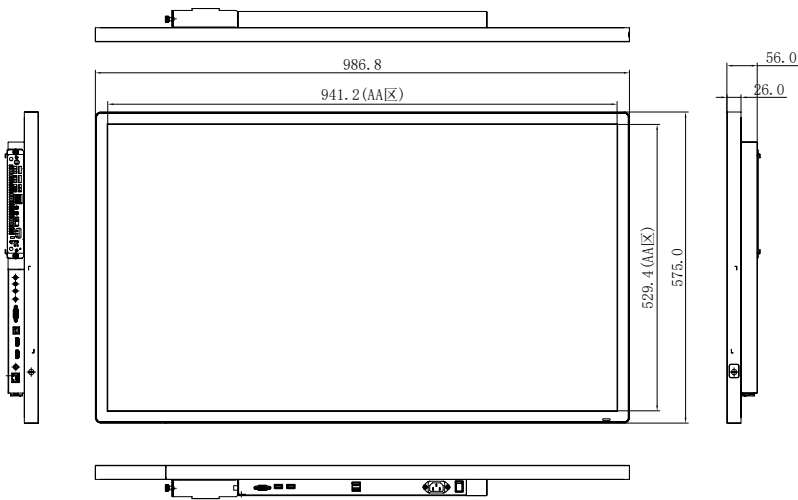

32"

43"

VOTRE REVENDEUR AGRÉÉ

LA PLUS-VALUE

Votre distributeur agréé HybSo est certifié, formé techniquement et commercialement pour vous apporter conseil et service de qualité.