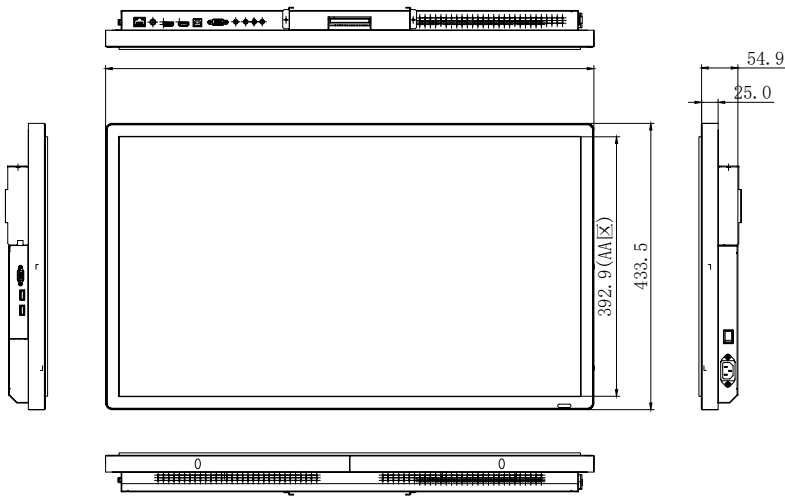

32"

43"

VOTRE REVENDEUR AGRÉÉ

LA PLUS-VALUE

Votre distributeur agréé HybSo est certifié, formé techniquement et commercialement pour vous apporter conseil et service de qualité.