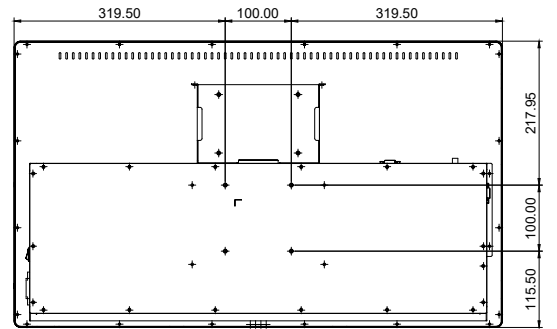

32"

43"

VOTRE REVENDEUR AGRÉÉ

LA PLUS-VALUE

Votre distributeur agréé HybSo est certifié, formé techniquement et commercialement pour vous apporter conseil et service de qualité.