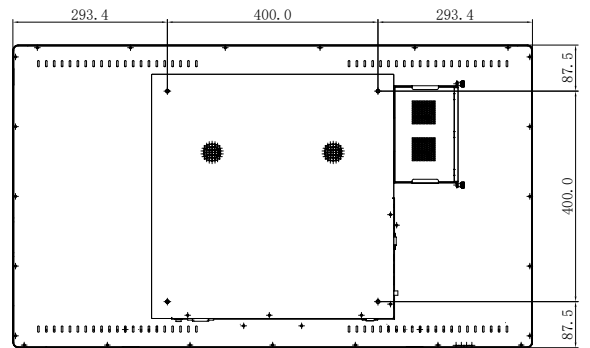

32"

43"

VOTRE REVENDEUR AGRÉÉ

LA PLUS-VALUE

Votre distributeur agréé HybSo est certifié, formé techniquement et commercialement pour vous apporter conseil et service de qualité.